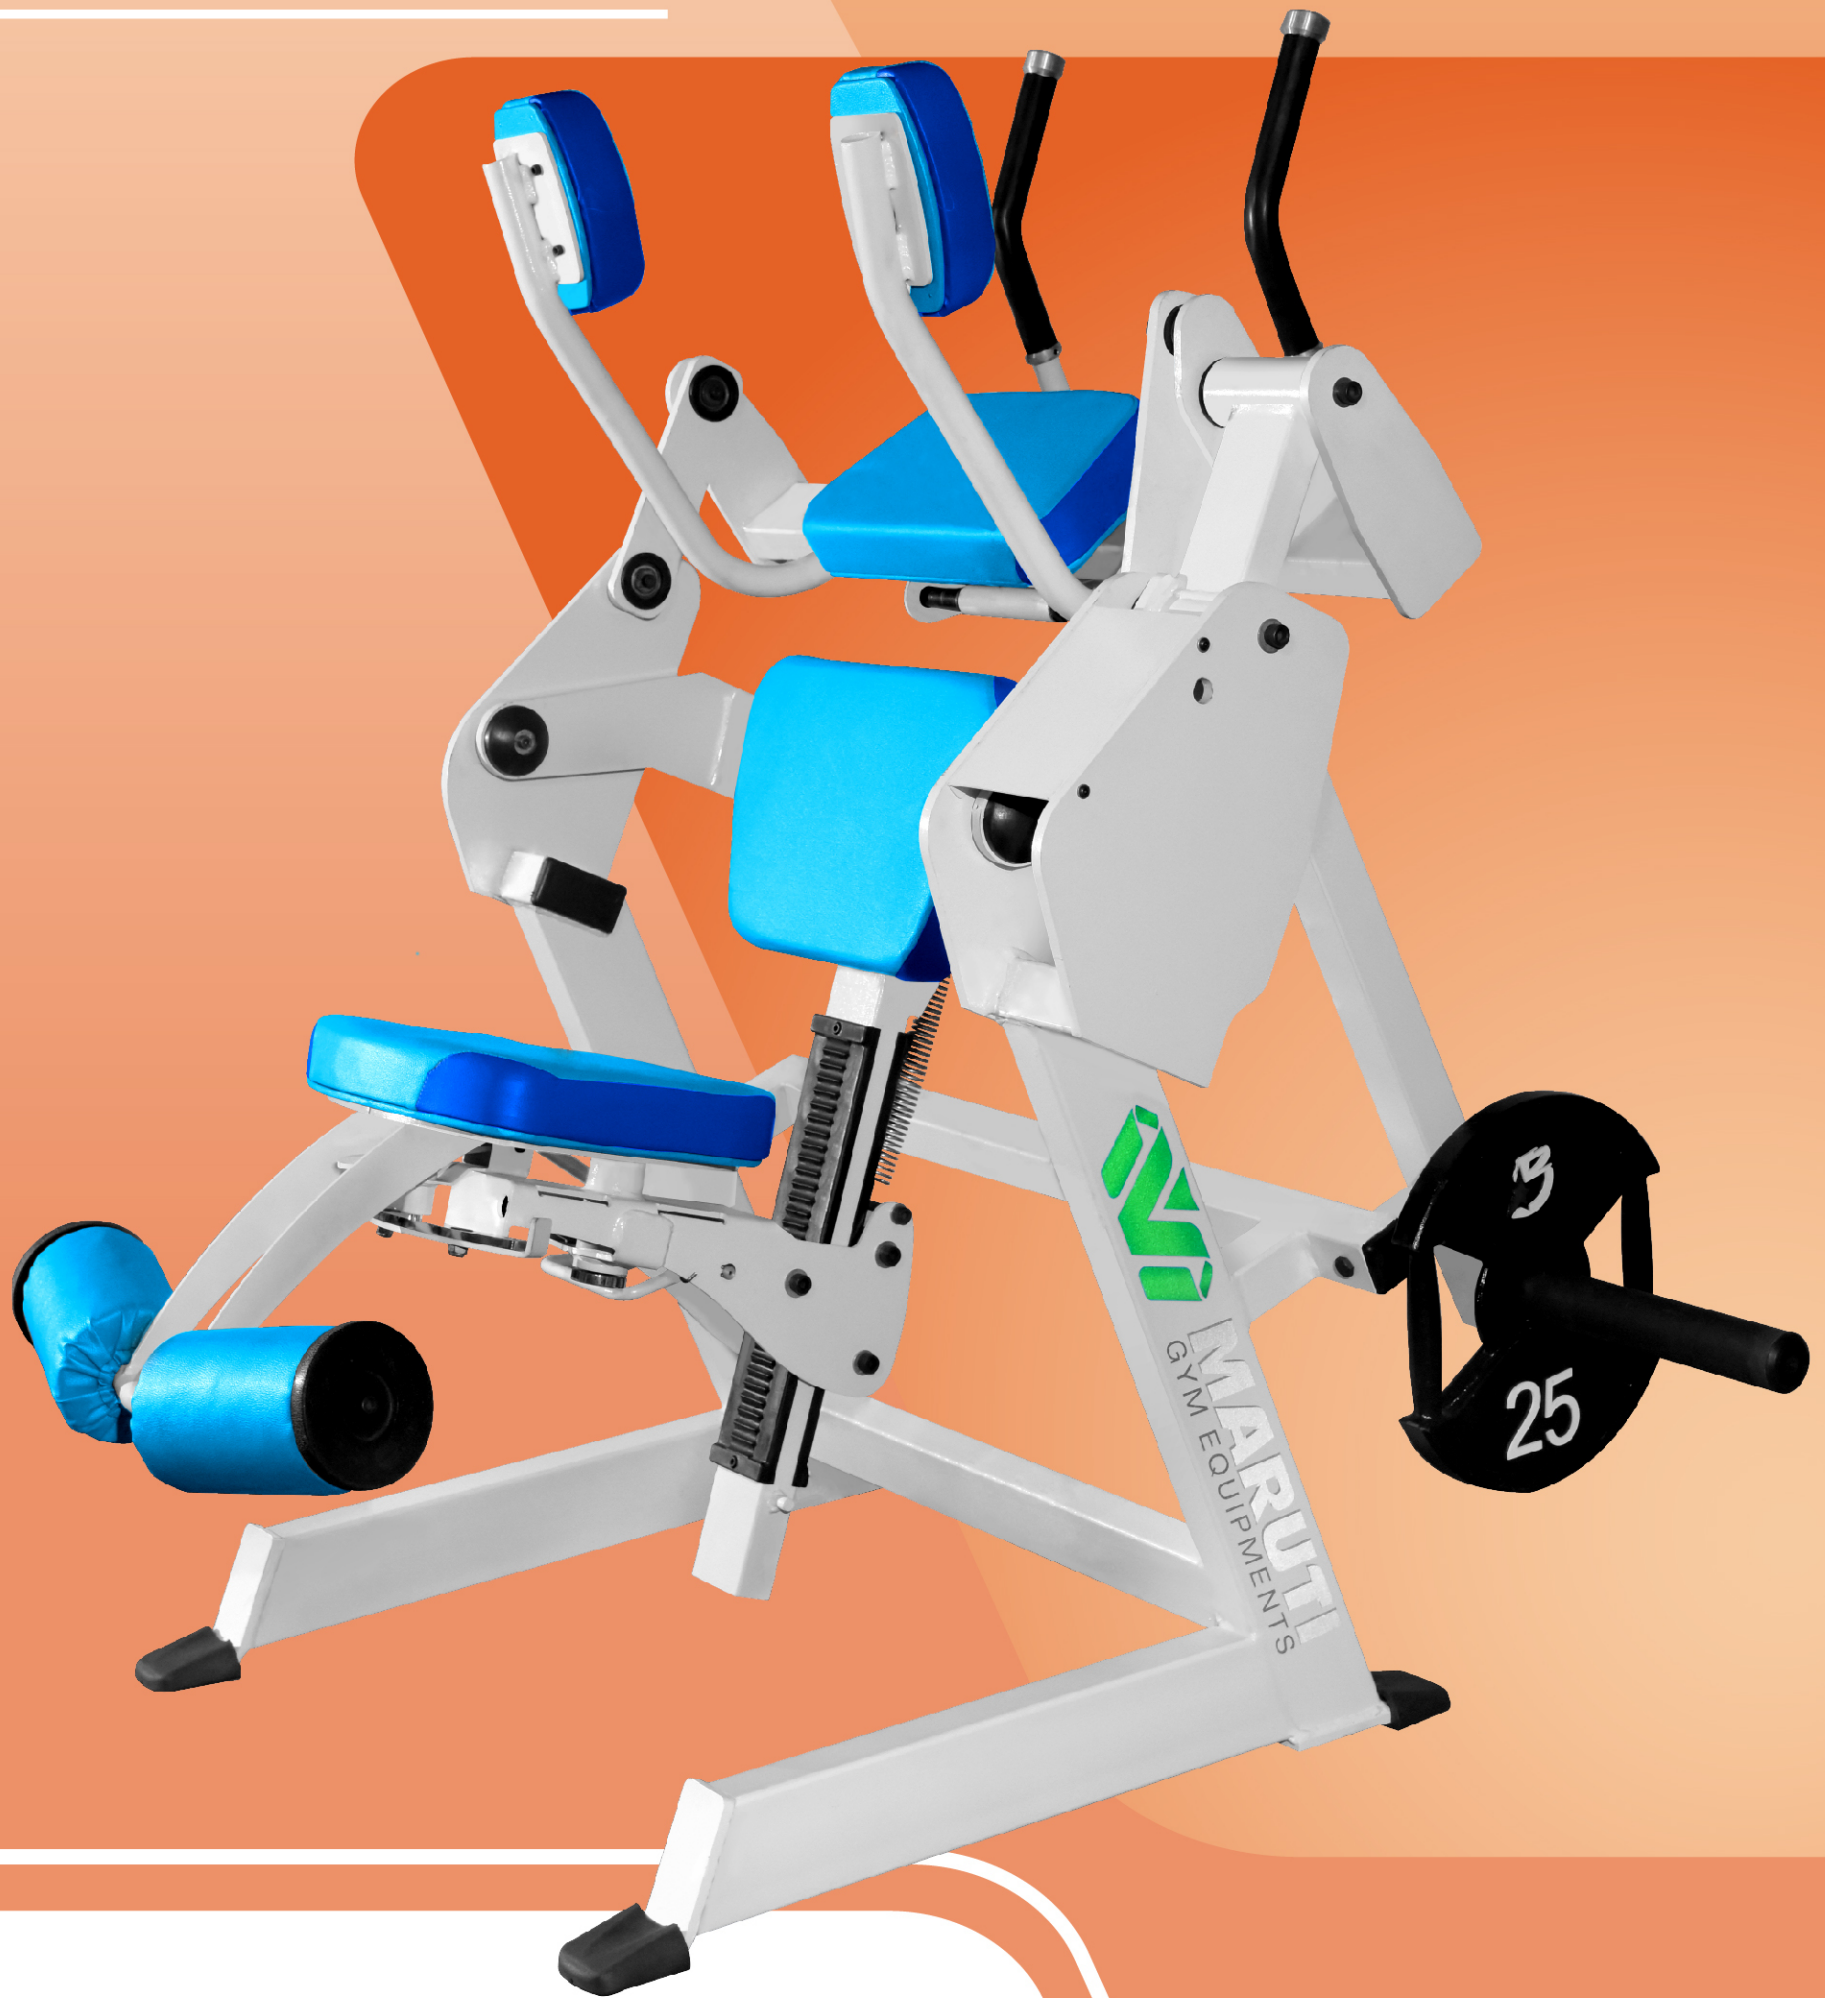

ABDOMINAL CRUNCH

Model : P-113

INFORMATION	Stack Weight	: N/A
	Dimensions	: 54" W x 57" D x 60" H
	Unit Weight	: 120 kg
	<u>Unit Pictured</u>	
	Frame Color	: White
	Upholstery Color	: Sea Green & Blue